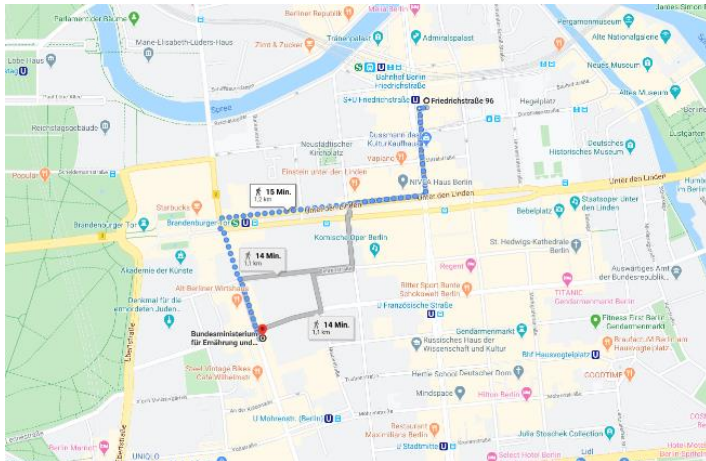

Lulu Guldsmeden

Potsdamer Straße 67, 10785 Berlin

Ab **90€** pro Nacht

[Nachhaltigkeitsengagement](#)

Alternative: ÖPNV 15 Min.

Ibis budget Berlin City Potsdamer Platz

Anhalter Strasse 6, 10963 Berlin

Ab **56€** pro Nacht

[Nachhaltigkeitsengagement](#)

Alternative: ÖPNV 12 Min.

The Circus Hotel

Rosenthaler Str. 1, 10119 Berlin

Ab **107€** pro Nacht

[Nachhaltigkeitsengagement](#)

Alternative: ÖPNV 17 Min.

NH Hotel Collection Berlin Mitte am Checkpoint Charlie

Forum Nachhaltiger Kakao

German Initiative on Sustainable Cocoa

NH Hotel Collection Berlin Mitte Friedrichstrasse

Friedrichstr. 96, 10117 Berlin

Ab **157€** pro Nacht

Nachhaltigkeitsengagement

Alternative: ÖPNV 8 Min.

Scandic Berlin Potsdamer Platz

Gabriele-Tergit-Promenade 19, 10963 Berlin – Mitte

Ab **141 €** pro Nacht

Nachhaltigkeitsengagement

Alternative: ÖPNV 11 Min.

Mövenpick Hotel Berlin City

Schöneberger Str. 3, 10963 Berlin