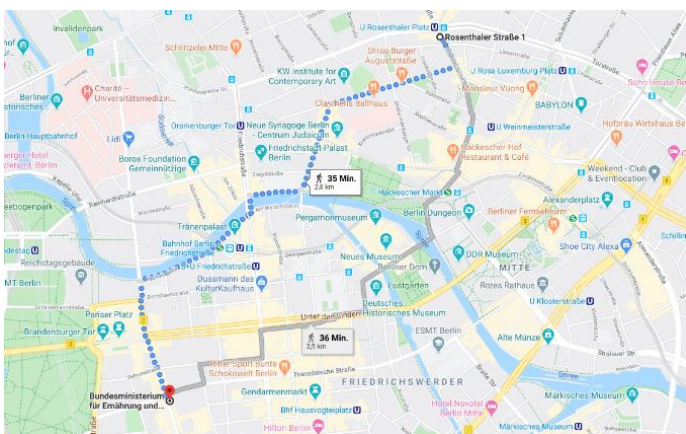

Forum Nachhaltiger Kakao

German Initiative on Sustainable Cocoa

Hotels in der Nähe von Wilhelmstr. 54, 10963 Berlin (BMEL)

Der angegebene Preis ist ein Minimalwert

Die folgende Tabelle gibt Ihnen eine Übersicht zu Hotels in der Nähe des Veranstaltungsortes, die sich ihrer sozialen, ökonomischen und ökologischen Verantwortung bewusst sind und sich auf unterschiedliche Art und Weise für eine nachhaltigere Hotelindustrie engagieren. Wenn Sie mehr über das einzelne Engagement wissen möchten, können Sie sich über die jeweiligen Links informieren.

Lulu Guldsmeden

Potsdamer Straße 67, 10785 Berlin

Ab **90€** pro Nacht

[Nachhaltigkeitsengagement](#)

Alternative: ÖPNV 15 Min.

Ibis budget Berlin City Potsdamer Platz

Anhalter Strasse 6, 10963 Berlin

Ab **56€** pro Nacht

[Nachhaltigkeitsengagement](#)

Alternative: ÖPNV 12 Min.

The Circus Hotel

Rosenthaler Str. 1, 10119 Berlin

Ab **107€** pro Nacht

[Nachhaltigkeitsengagement](#)

Alternative: ÖPNV 17 Min.

NH Hotel Collection Berlin Mitte am Checkpoint Charlie

Scandic Berlin Potsdamer Platz

Gabriele-Tergit-Promenade 19, 10963 Berlin – Mitte

Ab **141 €** pro Nacht

Nachhaltigkeitsengagement

Alternative: ÖPNV 11 Min.

Mövenpick Hotel Berlin City

Schöneberger Str. 3, 10963 Berlin