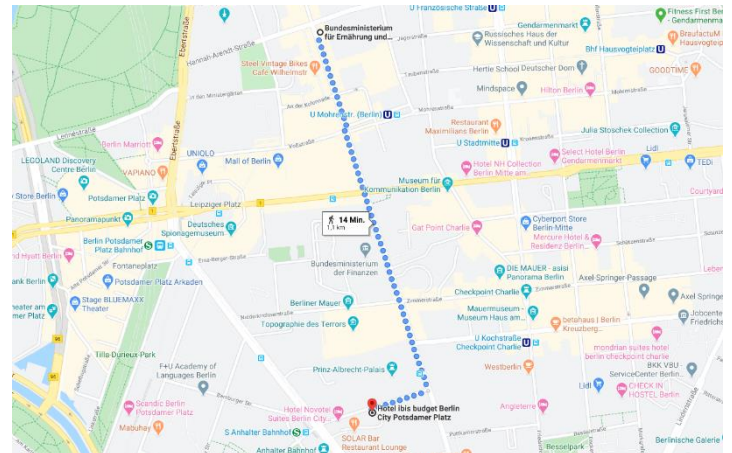

Forum Nachhaltiger Kakao

German Initiative on Sustainable Cocoa

Hotels in der Nähe von Wilhelmstr. 54, 10963 Berlin (BMEL)

Der angegebene Preis ist ein Minimalwert

Die folgende Tabelle gibt Ihnen eine Übersicht zu Hotels in der Nähe des Veranstaltungsortes, die sich ihrer sozialen, ökonomischen und ökologischen Verantwortung bewusst sind und sich auf unterschiedliche Art und Weise für eine nachhaltigere Hotelindustrie engagieren. Wenn Sie mehr über das einzelne Engagement wissen möchten, können Sie sich über die jeweiligen Links informieren.

Lulu Guldsmeden

Potsdamer Straße 67, 10785 Berlin

Ab **90€** pro Nacht

[Nachhaltigkeitsengagement](#)

Alternative: ÖPNV 15 Min.

Ibis budget Berlin City Potsdamer Platz

Anhalter Strasse 6, 10963 Berlin

Ab **56€** pro Nacht

[Nachhaltigkeitsengagement](#)

Alternative: ÖPNV 12 Min.

The Circus Hotel

Rosenthaler Str. 1, 10119 Berlin

Ab **107€** pro Nacht

[Nachhaltigkeitsengagement](#)

Alternative: ÖPNV 17 Min.

NH Hotel Collection Berlin Mitte am Checkpoint Charlie

Scandic Berlin Potsdamer Platz

Gabriele-Tergit-Promenade 19, 10963 Berlin – Mitte

Ab **141 €** pro Nacht

Nachhaltigkeitsengagement

Alternative: ÖPNV 11 Min.

Mövenpick Hotel Berlin City

Schöneberger Str. 3, 10963 Berlin