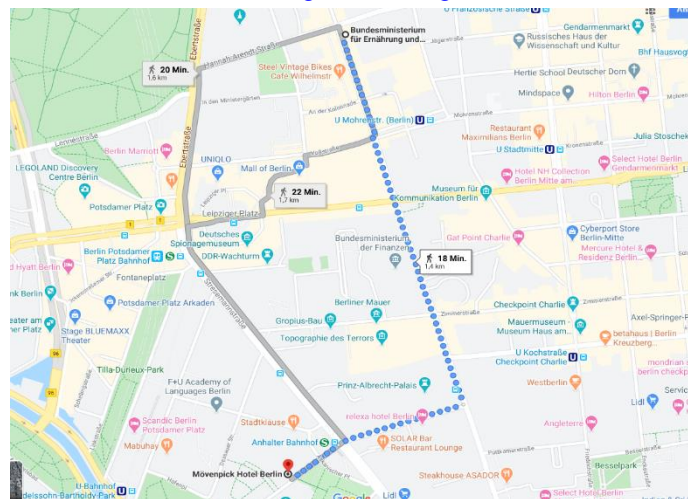

Mövenpick Hotel Berlin City

Schöneberger Str. 3, 10963 Berlin

Ab **94€** pro Nacht

Nachhaltigkeitsmanagement

Alternative: ÖPNV 11 Min.

Geschäftsstelle des Forums Nachhaltiger Kakao e.V. / GISCO Secretariat

c/o Repräsentanz der Deutschen Gesellschaft für Internationale Zusammenarbeit (GIZ) GmbH | Reichpietschufer 20 | D-10785 Berlin
Tel.: +49 6196 79-1462 | Mobil: +49 151 64907842 | Fax: +49 6196 7980-1462 | E-Mail: info@kakaoforum.de | Web: www.kakaoforum.de