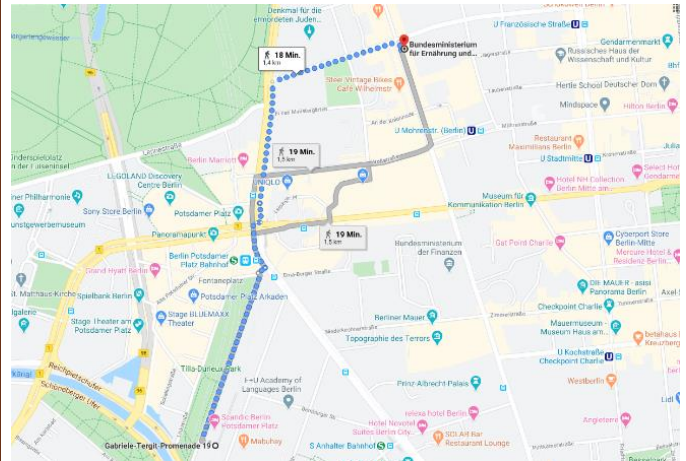

Lulu Guldsmeden

Potsdamer Straße 67, 10785 Berlin

Ab **90€** pro Nacht

[Nachhaltigkeitsengagement](#)

Alternative: ÖPNV 15 Min.

Ibis budget Berlin City Potsdamer Platz

Anhalter Strasse 6, 10963 Berlin

Ab **56€** pro Nacht

[Nachhaltigkeitsengagement](#)

Alternative: ÖPNV 12 Min.

The Circus Hotel

Rosenthaler Str. 1, 10119 Berlin

Ab **107€** pro Nacht

[Nachhaltigkeitsengagement](#)

Alternative: ÖPNV 17 Min.

NH Hotel Collection Berlin Mitte am Checkpoint Charlie

Forum Nachhaltiger Kakao

German Initiative on Sustainable Cocoa

NH Hotel Collection Berlin Mitte Friedrichstrasse

Friedrichstr. 96, 10117 Berlin

Ab **157€** pro Nacht

Nachhaltigkeitsengagement

Alternative: ÖPNV 8 Min.

Scandic Berlin Potsdamer Platz

Gabriele-Tergit-Promenade 19, 10963 Berlin – Mitte

Ab **141 €** pro Nacht

Nachhaltigkeitsengagement

Alternative: ÖPNV 11 Min.

Mövenpick Hotel Berlin City

Schöneberger Str. 3, 10963 Berlin