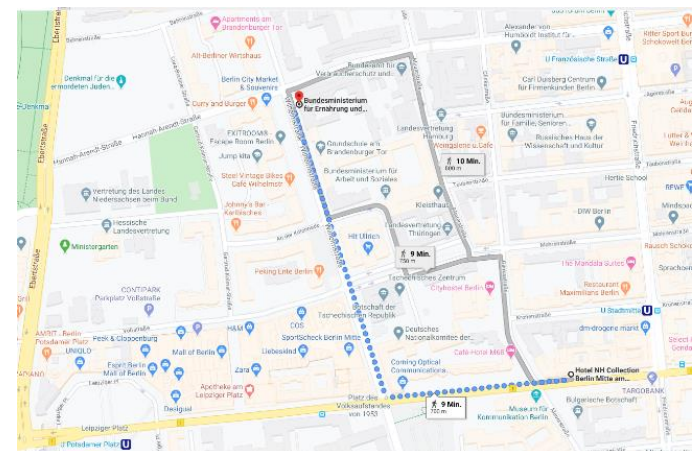

NH Hotel Collection Berlin Mitte am Checkpoint Charlie

Leipziger Str. 106-111, 10117 Berlin

Ab **173€** pro Nacht

[Nachhaltigkeitsengagement](#)

Geschäftsstelle des Forums Nachhaltiger Kakao e.V. / GISCO Secretariat

c/o Repräsentanz der Deutschen Gesellschaft für Internationale Zusammenarbeit (GIZ) GmbH | Reichpietschufer 20 | D-10785 Berlin
Tel.: +49 6196 79-1462 | Mobil: +49 151 64907842 | Fax: +49 6196 7980-1462 | E-Mail: info@kakaoforum.de | Web: www.kakaoforum.de