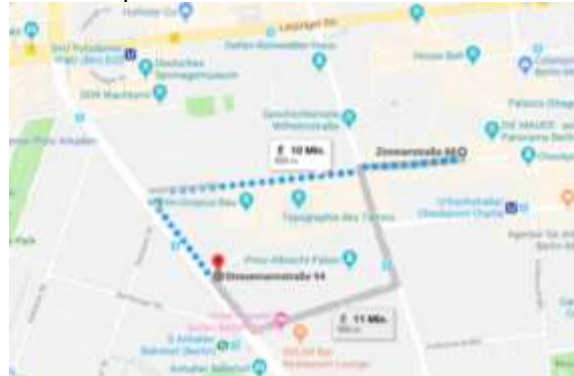

**Hotels in der Nähe von Stresemannstr. 94, 10963 Berlin (BMZ)**  
**Hotels nearby BMZ, Stresemannstrasse 94, 10963 Berlin-Mitte**  
*(given is the minimum price per night)*

**Select Hotel Berlin The Wall**

Zimmerstr. 88, 10117 Berlin - Mitte  
Ab **128 €** pro Nacht

**Novotel Suites Berlin City Potsdamer Platz**

Anhalter Strasse 2, 10963 Berlin - Mitte  
Ab **115 €** pro Nacht

**Quentin XL Potsdamer Platz**

Potsdamer Straße 76, 10785 Berlin – Mitte  
Ab **98 €** pro Nacht

**REWARI Hotel Berlin**

Stresemannstr. 36, 10963 Berlin-Friedrichshain-Kreuzberg, Ab **92 €** pro Nacht

**Titanic Gendarmenmarkt Berlin**

Französische Str. 30, 10117 Berlin - Mitte  
Ab **165 €** pro Nacht

**Scandic Berlin Potsdamer Platz**

Gabriele-Tergit-Promenade 19, 10963 Berlin – Mitte, Ab **129 €** pro Nacht