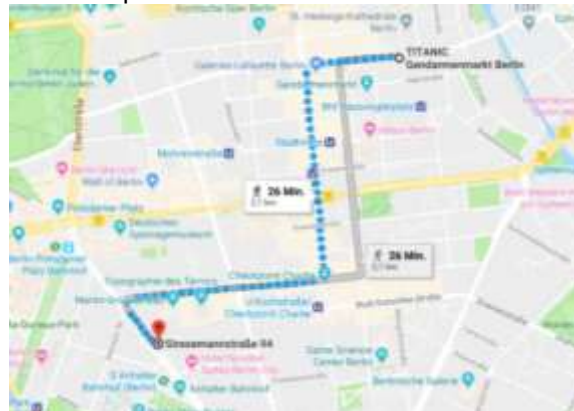

**Hotels in der Nähe von Stresemannstr. 94, 10963 Berlin (BMZ)**  
**Hotels nearby BMZ, Stresemannstrasse 94, 10963 Berlin-Mitte**  
*(given is the minimum price per night)*

**Select Hotel Berlin The Wall**

Zimmerstr. 88, 10117 Berlin - Mitte  
Ab **128 €** pro Nacht

**Novotel Suites Berlin City Potsdamer Platz**

Anhalter Strasse 2, 10963 Berlin - Mitte  
Ab **115 €** pro Nacht

**Quentin XL Potsdamer Platz**

Potsdamer Straße 76, 10785 Berlin – Mitte  
Ab **98 €** pro Nacht

**REWARI Hotel Berlin**

Stresemannstr. 36, 10963 Berlin-Friedrichshain-Kreuzberg, Ab **92 €** pro Nacht

**Titanic Gendarmenmarkt Berlin**

Französische Str. 30, 10117 Berlin - Mitte  
Ab **165 €** pro Nacht

**Scandic Berlin Potsdamer Platz**

Gabriele-Tergit-Promenade 19, 10963 Berlin – Mitte, Ab **129 €** pro Nacht